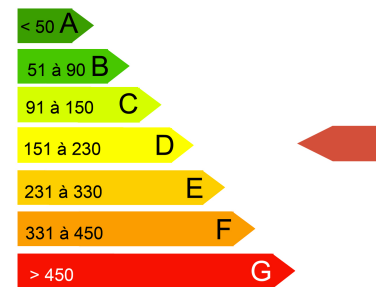

Ref : 1341-PRESQUILE

Nb piece(s) : 2  
Surface Hab : 30 m<sup>2</sup>

Nb Chambre(s) : 1  
Surface de terrain : 0 m<sup>2</sup>

Situation recherchée pour cette maison de pays à deux pas des commerces. ,Elle offre au rdc : salon/séjour avec coin cuisine et une chambre à l'étage. ,Idéal pour investissement locatif ou pied à terre. ,Mandat N° 1341. Honoraires inclus de 6.5% TTC à la charge de l'acquéreur. Prix hors honoraires 95 000 ?.

QUIBERON

VENDU

DPE : D (157 Kwh/m<sup>2</sup>/an)