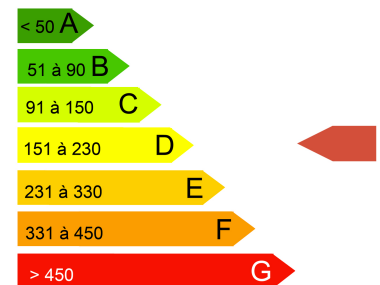

Ref : VM5519

Nb piece(s) : 5
Surface Hab : 128 m²

Nb Chambre(s) : 4
Surface de terrain : 430 m²

Secteur Thalasso proche plage. Maison lumineuse composée au rdc : entrée, salon/séjour avec poêle à bois, cuisine aménagée équipée, 2 chambres, salle d'eau wc. A l'étage : 2 chambres, bureau, cuisine, salle d'eau, wc. Garage. Maison actuellement divisée en 2 logements avec 2 entrées indépendantes. Possibilité revenus locatifs.

QUIBERON

VENDU

DPE : D (214 Kwh/m²/an)