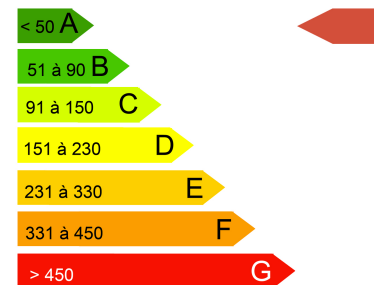

Ref : VM5822

Nb piece(s) : 3
Surface Hab : 70 m²

Nb Chambre(s) : 2
Surface de terrain : 0 m²

À deux pas du centre et de la côte sauvage, charmante maison de pêcheur, elle offre au rdc : Entrée, salon/séjour donnant sur une grande terrasse en bois exposée Sud/Ouest, Cuisine aménagée équipée, wc. A l'étage : 2 chambres, salle d'eau + wc.

QUIBERON

VENDU

DPE : A (0 Kwh/m²/an)